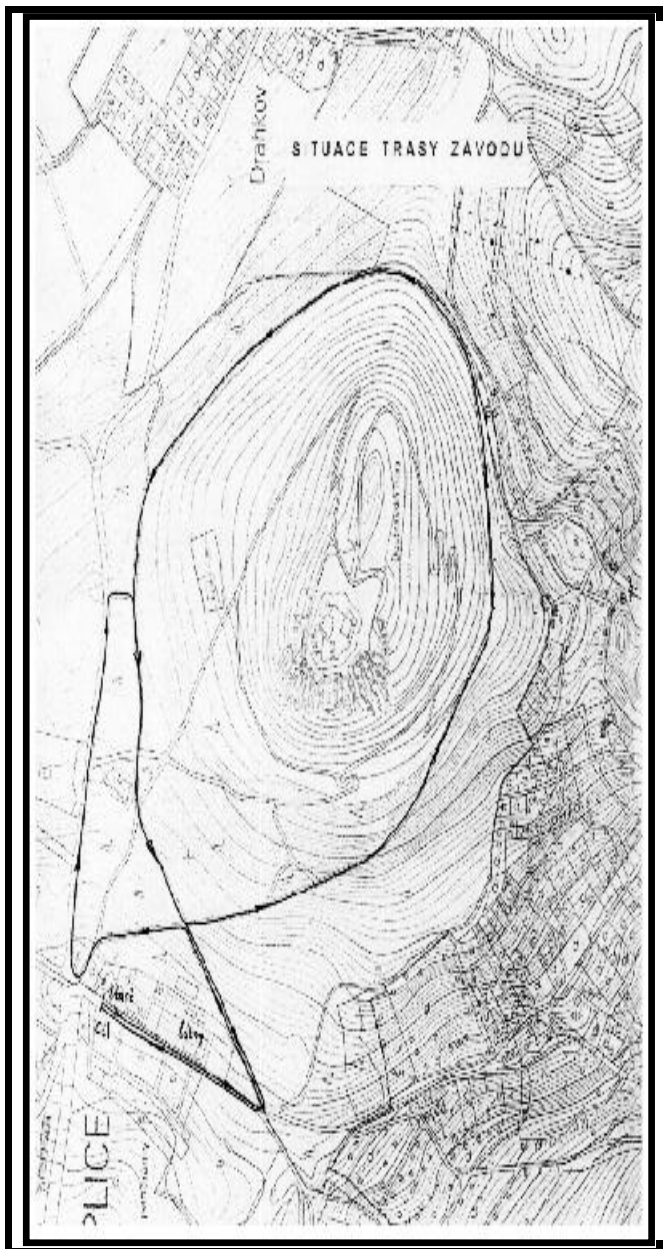

SITUACE TRASY ZÁVODU